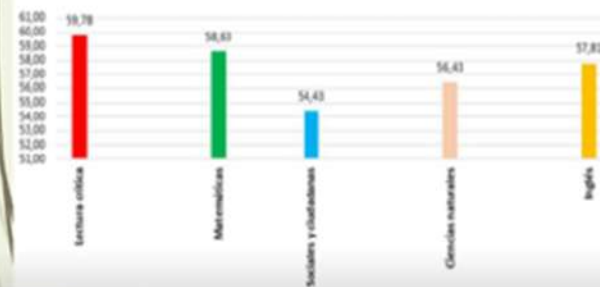

### COMPARATIVO 2019-2024

AÑO	L.CRÍTICA	MATEMÁTICAS	SOCIALES Y CIUDADANAS	CIENCIAS NATURALES	INGLÉS	PUNTAJE GLOBAL
2024	59,7	58,6	54,4	56,4	57,7	286,6
2023	61,64	58,53	55,19	56,45	59,49	290,40
2022	59,87	57,96	54,5	54,67	56,83	283,85
2021	58	58	51	55	57	279
2020	58,31	57,31	55,2	53,77	52,1	279,2
2019	56,9	56	50,3	52,1	56	270

Lectura crítica	Matemáticas	Sociales y ciudadanas	Ciencias naturales	Inglés	PUNTAJE GLOBAL
59.78	58.63	54.43	56.43	57.81	286,81

PRUEBA SABER 2024

PUNTAJE GLOBAL